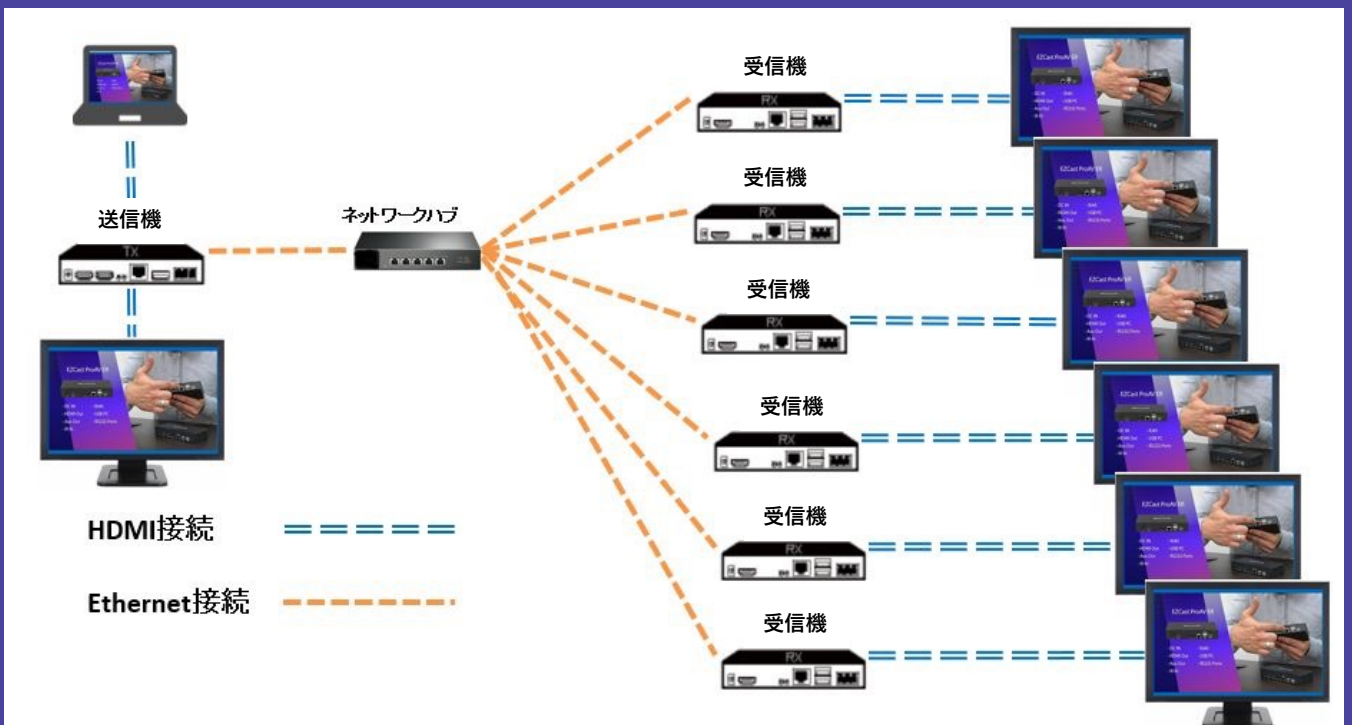

EZCast ProAV

「EZCast ProAV シリーズ」は、ネットワークの有線接続を利用して、パソコンやAV機器に表示されている映像と音声を複数のディスプレイへ同時に出力できる製品です。別室・別フロアにも映像や音声を一斉に配信することができます（理論上、最大238台まで）

ディスプレイ238台まで
映像同時出力が可能！

6台同時映像出力の様子

■ネットワーク構成図

※本製品の運用には、送信機1台以上、受信機1台以上それぞれお買い求めいただく必要があります。

■こんな使い方もできます

送信機 複数：受信機 1台

複数の送信元の映像・音声を、受信機側のディスプレイ・スピーカーへ出力します。受信機のチャンネルIDを切り替えることで、表示する画面を切り替えることができます。

送信機 複数：受信機 複数

2台以上の送信元の映像・音声を、受信機側の複数のディスプレイ・スピーカーへ出力します。各送信機は、同じチャンネルIDが設定された受信機へ映像出力を行います。

リモートKVMスイッチ

映像送信元の機器と送信機をUSBポートで接続し、受信機のUSBポートにマウスやキーボードを接続することで、受信機側から送信元の機器を操作することができます。

■製品仕様

ET02送信機

■インターフェース：

イーサネットポート、HDMI出力、HDMI入力、AUX入力、IR（赤外線通信）出力、USB Type-A × 1、シリアル信号端子、電源ポート

■サイズ／重量：170mm(W) × 65mm(D) × 28mm(H) / 300g

ER02受信機

■インターフェース：

イーサネットポート、HDMI出力、AUX出力、IR（赤外線通信）入力、USB Type-A、シリアル信号端子、電源ポート

■サイズ／重量：170mm(W) × 65mm(D) × 28mm(H) / 290g

製品詳細ページもぜひご覧ください！

<https://www.amulet.co.jp/actionsmicro/proav/>

アマレット株式会社

〒101-0021東京都千代田区外神田3-5-12