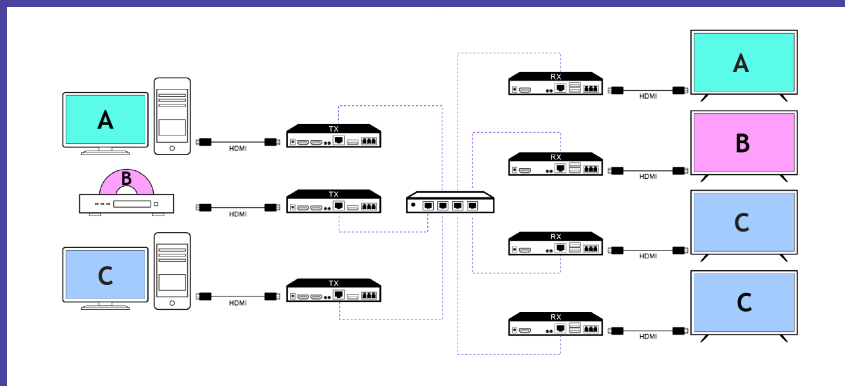

EZCast ProAV

「EZCast ProAV シリーズ」は、ネットワークの有線接続を利用して、パソコンやAV機器に表示されている映像と音声を複数のディスプレイへ同時に出力できる製品です。別室・別フロアにも映像や音声を一斉に配信することができます（理論上、最大238台まで）

ディスプレイ238台まで
映像同時出力が可能！

6台同時映像出力の様子

■ネットワーク構成図

※本製品の運用には、送信機1台以上、受信機1台以上それぞれお買い求めいただく必要があります。

■こんな使い方もできます

送信機 複数：受信機 1台

複数の送信元の映像・音声を、受信機側のディスプレイ・スピーカーへ出力します。受信機のチャンネルIDを切り替えることで、表示する画面を切り替えることができます。

送信機 複数：受信機 複数

2台以上の送信元の映像・音声を、受信機側の複数のディスプレイ・スピーカーへ出力します。各送信機は、同じチャンネルIDが設定された受信機へ映像出力を行います。

リモートKVMスイッチ

映像送信元の機器と送信機をUSBポートで接続し、受信機のUSBポートにマウスやキーボードを接続することで、受信機側から送信元の機器を操作することができます。

■製品仕様

ET02送信機

■インターフェース：

イーサネットポート、HDMI出力、HDMI入力、AUX入力、IR（赤外線通信）出力、USB Type-A × 1、シリアル信号端子、電源ポート

■サイズ／重量：170mm(W) × 65mm(D) × 28mm(H) / 300g

ER02受信機

■インターフェース：

イーサネットポート、HDMI出力、AUX出力、IR（赤外線通信）入力、USB Type-A、シリアル信号端子、電源ポート

■サイズ／重量：170mm(W) × 65mm(D) × 28mm(H) / 290g

製品詳細ページもぜひご覧ください！

<https://www.amulet.co.jp/actionsmicro/proav/>

アマレット株式会社

〒101-0021東京都千代田区外神田3-5-12