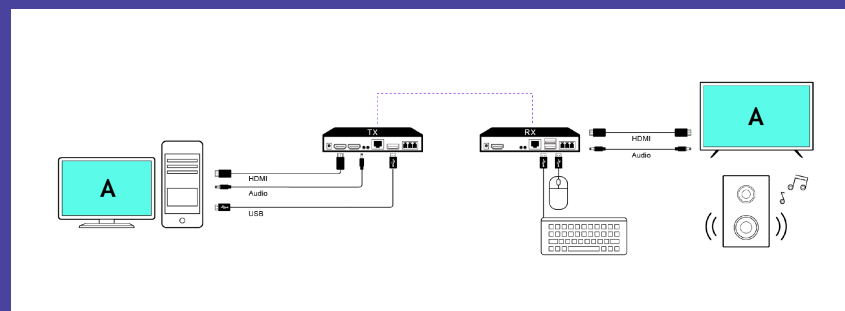

EZCast ProAV

「EZCast ProAV シリーズ」は、ネットワークの有線接続を利用して、パソコンやAV機器に表示されている映像と音声を複数のディスプレイへ同時に出力できる製品です。別室・別フロアにも映像や音声を一斉に配信することができます（理論上、最大238台まで）

ディスプレイ238台まで
映像同時出力が可能！

6台同時映像出力の様子

■ネットワーク構成図

※本製品の運用には、送信機1台以上、受信機1台以上それぞれお買い求めいただく必要があります。

■こんな使い方もできます

送信機 複数：受信機 1台

複数の送信元の映像・音声を、受信機側のディスプレイ・スピーカーへ出力します。受信機のチャンネルIDを切り替えることで、表示する画面を切り替えることができます。

送信機 複数：受信機 複数

2台以上の送信元の映像・音声を、受信機側の複数のディスプレイ・スピーカーへ出力します。各送信機は、同じチャンネルIDが設定された受信機へ映像出力を行います。

リモートKVMスイッチ

映像送信元の機器と送信機をUSBポートで接続し、受信機のUSBポートにマウスやキーボードを接続することで、受信機側から送信元の機器を操作することができます。

■製品仕様

ET02送信機

■インターフェース：

イーサネットポート、HDMI出力、HDMI入力、AUX入力、IR（赤外線通信）出力、USB Type-A × 1、シリアル信号端子、電源ポート

■サイズ／重量：170mm(W) × 65mm(D) × 28mm(H) / 300g

ER02受信機

■インターフェース：

イーサネットポート、HDMI出力、AUX出力、IR（赤外線通信）入力、USB Type-A、シリアル信号端子、電源ポート

■サイズ／重量：170mm(W) × 65mm(D) × 28mm(H) / 290g

製品詳細ページもぜひご覧ください！

<https://www.amulet.co.jp/actionsmicro/proav/>

アマレット株式会社

〒101-0021東京都千代田区外神田3-5-12