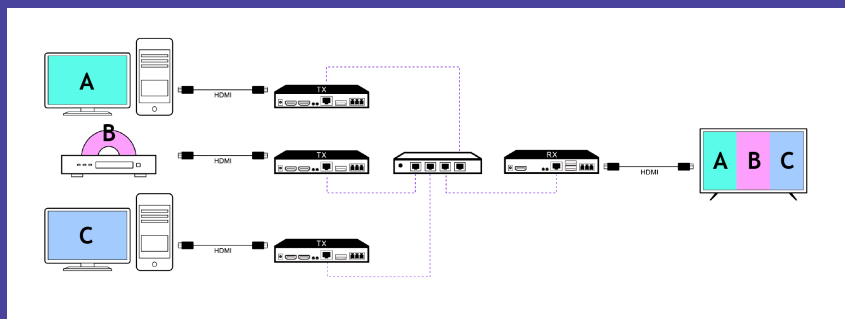

EZCast ProAV

「EZCast ProAV シリーズ」は、ネットワークの有線接続を利用して、パソコンやAV機器に表示されている映像と音声を複数のディスプレイへ同時に出力できる製品です。別室・別フロアにも映像や音声を一斉に配信することができます（理論上、最大238台まで）

ディスプレイ238台まで
映像同時出力が可能！

6台同時映像出力の様子

■ネットワーク構成図

※本製品の運用には、送信機1台以上、受信機1台以上それぞれお買い求めいただく必要があります。

■こんな使い方もできます

送信機 複数：受信機 1台

複数の送信元の映像・音声を、受信機側のディスプレイ・スピーカーへ出力します。受信機のチャンネルIDを切り替えることで、表示する画面を切り替えることができます。

送信機 複数：受信機 複数

2台以上の送信元の映像・音声を、受信機側の複数のディスプレイ・スピーカーへ出力します。各送信機は、同じチャンネルIDが設定された受信機へ映像出力を行います。

リモートKVMスイッチ

映像送信元の機器と送信機をUSBポートで接続し、受信機のUSBポートにマウスやキーボードを接続することで、受信機側から送信元の機器を操作することができます。

■製品仕様

ET02送信機

■インターフェース：

イーサネットポート、HDMI出力、HDMI入力、AUX入力、IR（赤外線通信）出力、USB Type-A × 1、シリアル信号端子、電源ポート

■サイズ／重量：170mm(W) × 65mm(D) × 28mm(H) / 300g

ER02受信機

■インターフェース：

イーサネットポート、HDMI出力、AUX出力、IR（赤外線通信）入力、USB Type-A、シリアル信号端子、電源ポート

■サイズ／重量：170mm(W) × 65mm(D) × 28mm(H) / 290g

製品詳細ページもぜひご覧ください！

<https://www.amulet.co.jp/actionsmicro/proav/>

アマレット株式会社

〒101-0021東京都千代田区外神田3-5-12