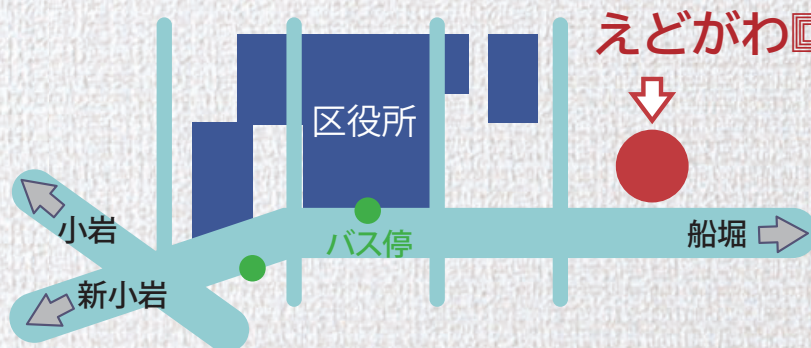

大家さんにも

住み替え

空き家管理

リフォーム

安心・安全

生涯現役ハウスのあんしん住宅サービス

江戸川区役所前バス停・徒歩1分（江戸川区中央1-2-8）

えどがわDEPOT