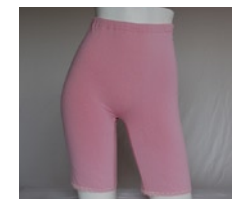

裏赤ノースリーブ
カラー：黒
表：ポリエステル100%
裏：綿100% (赤)
サイズ M,L,LL
上代 ¥2,300 ¥2,500

裏赤3分袖
カラー：黒
表：ポリエステル100%
裏：綿100% (赤)
サイズ M,L,LL
上代 ¥2,500 ¥2,700

裏赤8分袖
カラー：黒
表：ポリエステル100%
裏：綿100% (赤)
サイズ M,L,LL
上代 ¥2,700 ¥2,900

裏赤ショーツ
カラー：ベージュ、ピンク
表：ポリエステル100%
裏：綿100% (赤)
サイズ S,M,L,LL
上代 ¥1,100 ¥1,200

裏赤フレア
カラー：ベージュ、ピンク
表：ポリエステル100%
裏：綿100% (赤)
サイズ M,L,LL
上代 ¥1,200 ¥1,300

裏赤3分長
カラー：ベージュ、ピンク
表：ポリエステル100%
裏：綿100% (赤)
サイズ M,L,LL
上代 ¥1,400 ¥1,500

裏赤5分長
カラー：ベージュ、ピンク
表：ポリエステル100%
裏：綿100% (赤)
サイズ M,L,LL
上代 ¥1,500 ¥1,600