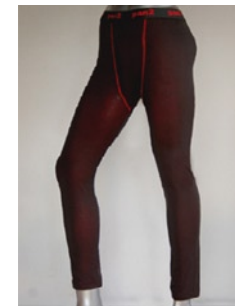

失禁ボクサーブリーフ
カラー：全グレー
表・裏：綿100%

サイズ	M,L	LL
上代	¥3,400	¥3,600

裏赤ロングパンツ
カラー：チャコール
表：ポリエステル100%
裏：綿100% (赤)

サイズ	M,L	LL
上代	¥2,800	¥3,000

裏赤ズボン下
カラー：チャコール
表：ポリエステル100%
裏：綿100% (赤)

サイズ	M,L	LL
上代	¥3,000	¥3,200

**裏赤タイツ
(アウトゴム)**
カラー：チャコール
表：ポリエステル100%
裏：綿100% (赤)