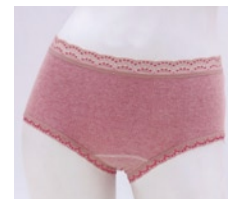

裏赤空ショーツ(ウエストレース)
カラー：ピンク
表：綿100%
裏：アクリル100% (赤)
サイズ M,L,LL
上代 ¥1,300 ¥1,400