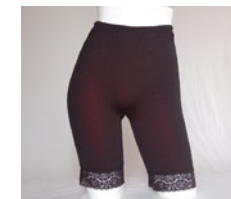

裏赤5分長
カラー：黒
表：ポリエステル100%
裏：綿100% (赤)
サイズ M,L,LL
上代 ¥1,700 ¥1,800

フォーマルで高級感のある黒もあります。