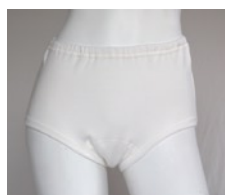

ガーゼ8分袖
カラー：赤
表・裏：赤ガーゼ綿100%
サイズ M,L,LL
上代 ¥2,300 ¥2,500

ガーゼショーツ
カラー：赤
表・裏：赤ガーゼ綿100%
サイズ S,M,L,LL
上代 ¥1,000 ¥1,100

ガーゼ5分長
カラー：赤
表・裏：赤ガーゼ綿100%
サイズ M,L,LL
上代 ¥1,400 ¥1,500

スムスショーツ
カラー：赤
表・裏：40/スムス綿100%
サイズ M,L,LL
上代 ¥1,100 ¥1,200

ガーゼ7分長
カラー：赤
表・裏：赤ガーゼ綿100%
サイズ M,L,LL
上代 ¥1,600 ¥1,700

失禁ショーツ

撥水素材と給水力の高い新素材ベルオアシス給水布を使用し、「モレない」「ムレない」「臭わない」「ズレない」快適ショーツです。

ネット付ショーツの内側のネット部

失禁ショーツ
カラー：オフ白、ピーチ
表・裏：40/スムス綿100%
サイズ S,M,L,LL,3L
上代 ¥1,500 ¥1,600