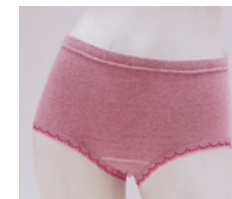

裏赤空ショーツ(ウエスト天引)
カラー：ピンク
表：綿100%
裏：アクリル100% (赤)
サイズ M,L,LL
上代 ¥1,200 ¥1,300