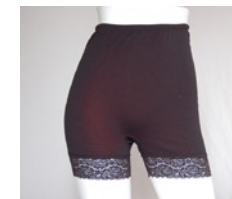

裏赤フレアショーツ
カラー：黒
表：ポリエステル100%
裏：綿100% (赤)
サイズ M,L,LL
上代 ¥1,400 ¥1,500