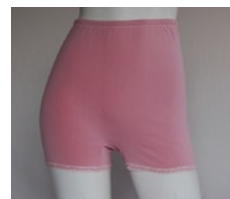

裏赤5分長
カラー：黒
表：ポリエステル100%
裏：綿100% (赤)
サイズ M,L,LL
上代 ¥1,700 ¥1,800

フォーマルで高級感のある黒もあります。

もちろん、内側はちゃんと赤の魔法®

裏赤7分長
カラー：黒
表：ポリエステル100%
裏：綿100% (赤)
サイズ M,L,LL
上代 ¥2,000 ¥2,200

裏赤スラックス下
カラー：黒
表：ポリエステル100%
裏：綿100% (赤)
サイズ M,L,LL
上代 ¥2,500 ¥2,700

裏赤ノースリーブ
カラー：黒
表：ポリエステル100%
裏：綿100% (赤)
サイズ M,L,LL
上代 ¥2,300 ¥2,500

裏赤3分袖
カラー：黒
表：ポリエステル100%
裏：綿100% (赤)
サイズ M,L,LL
上代 ¥2,500 ¥2,700

裏赤8分袖
カラー：黒
表：ポリエステル100%
裏：綿100% (赤)
サイズ M,L,LL
上代 ¥2,700 ¥2,900

裏赤ショーツ
カラー：ベージュ、ピンク
表：ポリエステル100%
裏：綿100% (赤)
サイズ S,M,L,LL
上代 ¥1,100 ¥1,200

裏赤フレア
カラー：ベージュ、ピンク
表：ポリエステル100%
裏：綿100% (赤)
サイズ M,L,LL
上代 ¥1,200 ¥1,300

裏赤3分長
カラー：ベージュ、ピンク
表：ポリエステル100%
裏：綿100% (赤)
サイズ M,L,LL
上代 ¥1,400 ¥1,500

裏赤5分長
カラー：ベージュ、ピンク
表：ポリエステル100%
裏：綿100% (赤)
サイズ M,L,LL
上代 ¥1,500 ¥1,600