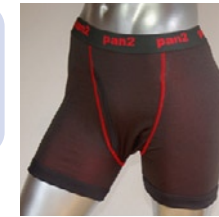

サイズ	M,L	LL
上代	¥3,000	¥3,200

赤の魔法®は
とにかく
あったか!

真冬の寒い時期は
もちろん、真夏の
冷房が効きすぎた
オフィスでも着用
され、喜ばれてい
ます!

フライス長袖 U 首
カラー：赤
表・裏：30 / フライス
綿100%

サイズ	M,L	LL
上代	¥2,800	¥3,000

フライス長袖丸首
カラー：赤
表・裏：30 / フライス
綿100%

サイズ	M,L	LL
上代	¥2,800	¥3,000

裏赤紳士腹巻
カラー：チャコール
表：ポリエステル100%
裏：綿100% (赤)

サイズ	M,L	LL
上代	¥2,800	¥3,000

ビジネスや
プライベートに
オシャレな
カラー
バリエーション。

**裏赤
ボクサーブリーフ**
カラー：チャコール
表：ポリエステル100%
裏：綿100% (赤)

サイズ	M,L	LL
上代	¥2,500	¥2,700

**裏赤薄地
ボクサーブリーフ**
カラー：グレー、ブルー、
チャコール
表：ポリエステル100%
裏：綿100% (赤)