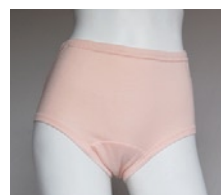

ガーゼ7分長
カラー：赤
表・裏：赤ガーゼ綿100%
サイズ M,L,LL
上代 ¥1,600 ¥1,700

失禁ショーツ

撥水素材と給水力の高い新素材ベルオアシス給水布を使用し、「モレない」「ムレない」「臭わない」「ズレない」快適ショーツです。

ネット付ショーツの内側のネット部

失禁ショーツ
カラー：オフ白、ピーチ
表・裏：40/スムス綿100%
サイズ S,M,L,LL,3L
上代 ¥1,500 ¥1,600

ネット付失禁ショーツ
カラー：オフ白、ピーチ
表・裏：40/スムス綿100%
サイズ S,M,L,LL
上代 ¥1,800 ¥1,900

裏赤失禁ショーツ
カラー：ベージュ
表・裏：ポリエステル100%
裏：綿100% (赤)
サイズ M,L,LL
上代 ¥1,900 ¥2,000

オモテは洋服に響かないベージュやピンク。ウラは赤の魔法。

プリントショーツ
カラー：ベージュ、ピンク
表：ポリエステル100%
裏：綿100% (赤)
サイズ M,L
上代 ¥1,300 ¥1,400

裏赤7分長
カラー：ベージュ、ピンク
表：ポリエステル100%
裏：綿100% (赤)
サイズ M,L,LL
上代 ¥1,800 ¥1,900

裏赤スラックス下(足ゴム)
カラー：ベージュ、ピンク
表：ポリエステル100%
裏：綿100% (赤)
サイズ M,L,LL
上代 ¥2,300 ¥2,500

裏赤スラックス下(裾レース)
カラー：ベージュ、ピンク
表：ポリエステル100%
裏：綿100% (赤)
サイズ M,L,LL
上代 ¥2,300 ¥2,500