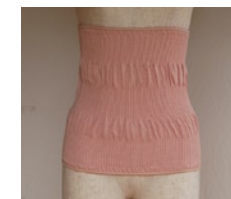

裏赤フレア
カラー：ベージュ、ピンク
表：ポリエステル100%
裏：綿100% (赤)
サイズ M,L,LL
上代 ¥1,200 ¥1,300

裏赤3分長
カラー：ベージュ、ピンク
表：ポリエステル100%
裏：綿100% (赤)
サイズ M,L,LL
上代 ¥1,400 ¥1,500

裏赤5分長
カラー：ベージュ、ピンク
表：ポリエステル100%
裏：綿100% (赤)
サイズ M,L,LL
上代 ¥1,500 ¥1,600

裏赤カットズロース
カラー：ベージュ
表：ポリエステル100%
裏：綿100% (赤)
サイズ M,L,LL
上代 ¥1,800 ¥1,900

裏赤腹巻付ショーツ
カラー：ベージュ
表：ポリエステル100%
裏：綿100% (赤)
サイズ M,L,LL
上代 ¥2,800 ¥3,000

裏赤婦人腹巻
カラー：ベージュ
表：ポリエステル100%
裏：綿100% (赤)
サイズ F,LL
上代 ¥2,500 ¥2,700