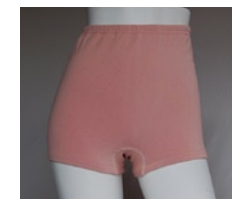

裏赤ノースリーブ
カラー：黒
表：ポリエステル100%
裏：綿100% (赤)
サイズ M,L,LL
上代 ¥2,300 ¥2,500

裏赤3分袖
カラー：黒
表：ポリエステル100%
裏：綿100% (赤)
サイズ M,L,LL
上代 ¥2,500 ¥2,700

裏赤8分袖
カラー：黒
表：ポリエステル100%
裏：綿100% (赤)
サイズ M,L,LL
上代 ¥2,700 ¥2,900

裏赤ショーツ
カラー：ベージュ、ピンク
表：ポリエステル100%
裏：綿100% (赤)
サイズ S,M,L,LL
上代 ¥1,100 ¥1,200

裏赤フレア
カラー：ベージュ、ピンク
表：ポリエステル100%
裏：綿100% (赤)
サイズ M,L,LL
上代 ¥1,200 ¥1,300

裏赤3分長
カラー：ベージュ、ピンク
表：ポリエステル100%
裏：綿100% (赤)
サイズ M,L,LL
上代 ¥1,400 ¥1,500

裏赤5分長
カラー：ベージュ、ピンク
表：ポリエステル100%
裏：綿100% (赤)
サイズ M,L,LL
上代 ¥1,500 ¥1,600