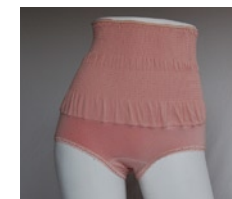

裏赤フレア
カラー：ベージュ、ピンク
表：ポリエステル100%
裏：綿100% (赤)
サイズ M,L,LL
上代 ¥1,200 ¥1,300

裏赤3分長
カラー：ベージュ、ピンク
表：ポリエステル100%
裏：綿100% (赤)
サイズ M,L,LL
上代 ¥1,400 ¥1,500

裏赤5分長
カラー：ベージュ、ピンク
表：ポリエステル100%
裏：綿100% (赤)
サイズ M,L,LL
上代 ¥1,500 ¥1,600

裏赤カットズロース
カラー：ベージュ
表：ポリエステル100%
裏：綿100% (赤)
サイズ M,L,LL
上代 ¥1,800 ¥1,900

裏赤腹巻付ショーツ
カラー：ベージュ
表：ポリエステル100%
裏：綿100% (赤)
サイズ M,L,LL
上代 ¥2,800 ¥3,000

裏赤婦人腹巻
カラー：ベージュ
表：ポリエステル100%
裏：綿100% (赤)
サイズ F,LL
上代 ¥2,500 ¥2,700